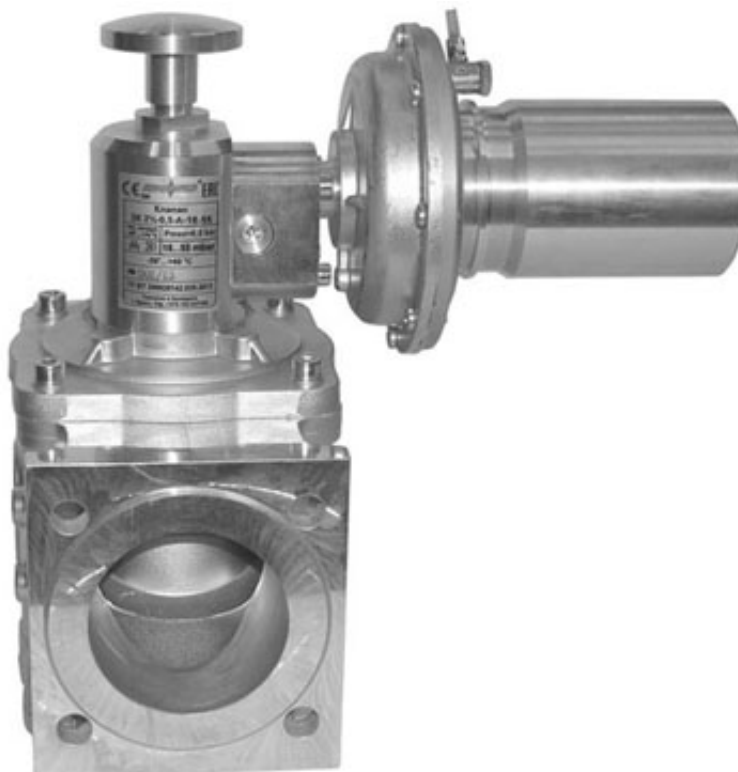

КАРТА ЗАКАЗА НА ПРЕДОХРАНИТЕЛЬНО-ЗАПОРТНЫЕ КЛАПАНЫ СЕРИИ ЗК

Структура обозначения:

1   2   3   4   5   6
ЗК Х - Х - X - X   Х   Х

1. **1. ЗК** - обозначение серии
2. Присоединительный размер, дюймы
3. Максимальное рабочее давление:
  0,5 - 0,5 бар;
  6 - 6 бар
4. Диапазон настройки срабатывания клапана (нижний предел - верхний предел) - по согласованию с потребителем.
5. Климатическое исполнение: УЗ.1 (-30...+40 °С);
  У2 (-40...+40 °С).
6. Номер технических условий: ТУ ВУ 200020142.035-2013.